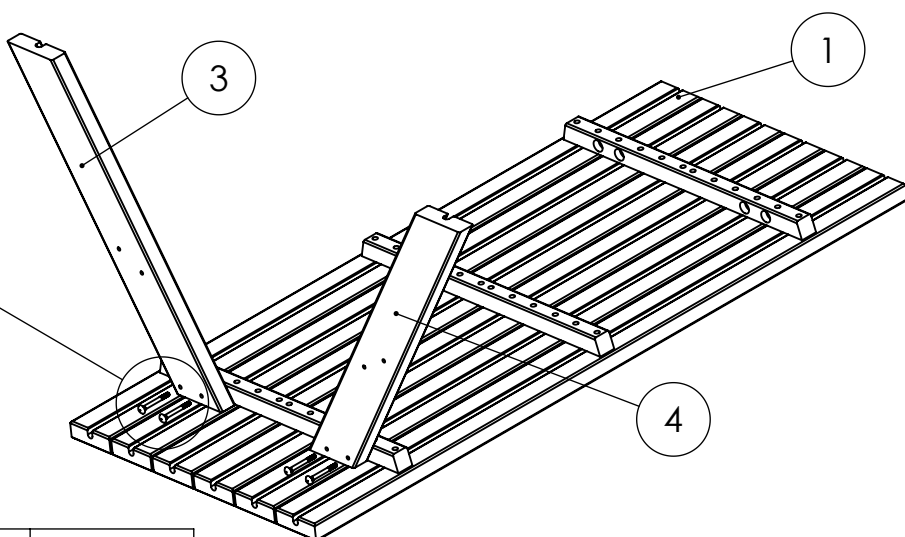

PLUS A/S
 Ådalen 13B
 DK-6600 Vejen
 phone: +45 7996 3333
 web: www.plus.dk

Møtrikker (D+E) strammes til når hele bænken er samlet.
 Erst nach der kompletten Montage alle Schraubenmuttern (D+E) fest anziehen.
 The nuts (D+E) are tightened when the hole set have been assembled.
 Muttrarna (D+E) skruvas åtdragna när hela bänken är monterad.
 Les écrous (D+E) sont serrés lors du montage des planches.

A		5x50 TX	x4
B		M8x80	x20
C		M8	x20
D		M8	x16
E		M8 lock	x4

1

Monteres - men fastskrues ikke endnu.
 Montiert - aber noch nicht festgeschraubt.
 Mounted - but not yet tightened.
 Monterad - men ännu inte fastskruvad
 Installé - mais pas encore vissé.