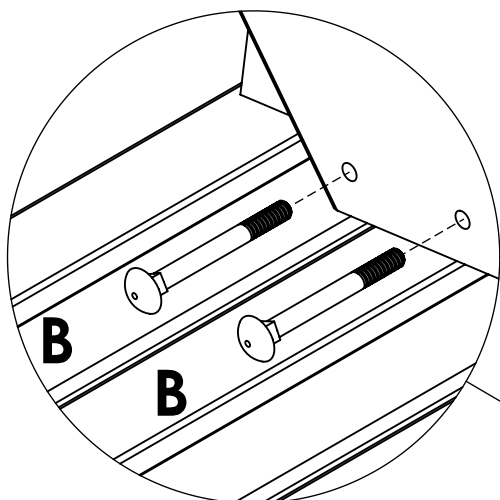

PLUS A/S
 Ådalen 13B
 DK-6600 Vejen
 phone: +45 7996 3333
 web: www.plus.dk

Møtrikker (D+E) strammes til når hele bænken er samlet.
 Erst nach der kompletten Montage alle Schraubenmuttern (D+E) fest anziehen.
 The nuts (D+E) are tightened when the hole set have been assembled.
 Muttrarna (D+E) skruvas åtdragna när hela bänken är monterad.
 Les écrous (D+E) sont serrés lors du montage des planches.

A		5x50 TX	x4
B		M8x80	x20
C		M8	x20
D		M8	x16
E		M8 lock	x4

1

Monteres - men fastskrues ikke endnu.
 Montiert - aber noch nicht festgeschraubt.
 Mounted - but not yet tightened.
 Monterad - men ännu inte fastskruvad
 Installé - mais pas encore vissé.

4 / 5

M8x80

x4

6

13mm

M8

x8

M8