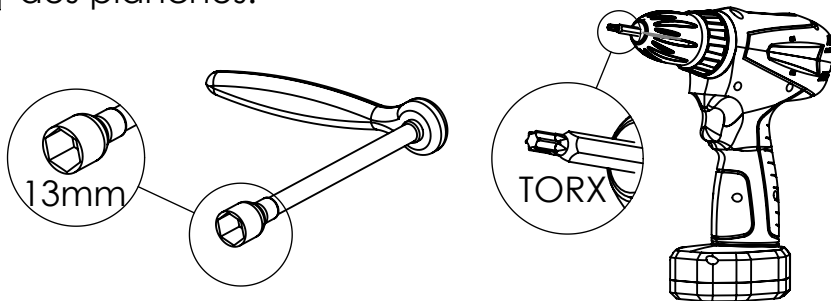

PLUS A/S
 Ådalen 13B
 DK-6600 Vejen
 phone: +45 7996 3333
 web: www.plus.dk

Møtrikker (D+E) strammes til når hele bænken er samlet.
 Erst nach der kompletten Montage alle Schraubenmuttern (D+E) fest anziehen.
 The nuts (D+E) are tightened when the hole set have been assembled.
 Muttrarna (D+E) skruvas åtdragna när hela bänken är monterad.
 Les écrous (D+E) sont serrés lors du montage des planches.

A		5x50 TX	x4
B		M8x80	x20
C		M8	x20
D		M8	x16
E		M8 lock	x4

1

Monteres - men fastskrues ikke endnu.
 Montiert - aber noch nicht festgeschraubt.
 Mounted - but not yet tightened.
 Monterad - men ännu inte fastskruvad
 Installé - mais pas encore vissé.

B  **M8x80** **x4**

2

Monteres - men fastskrues ikke endnu.
 Montiert - aber noch nicht festgeschraubt.
 Mounted - but not yet tightened.
 Monterad - men ännu inte fastskruvad
 Installé - mais pas encore vissé.