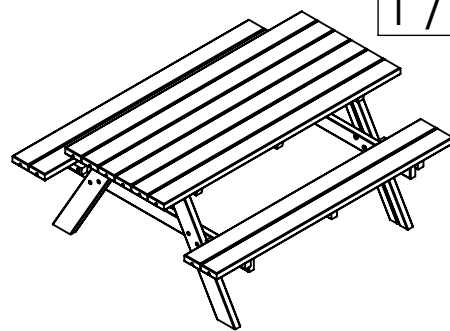

PLUS A/S
 Ådalen 13B
 DK-6600 Vejen
 phone: +45 7996 3333
 web: www.plus.dk

Møtrikker (D+E) strammes til når hele bænken er samlet.
 Erst nach der kompletten Montage alle Schraubenmuttern (D+E) fest anziehen.
 The nuts (D+E) are tightened when the hole set have been assembled.
 Muttrarna (D+E) skruvas åtdragna när hela bänken är monterad.
 Les écrous (D+E) sont serrés lors du montage des planches.