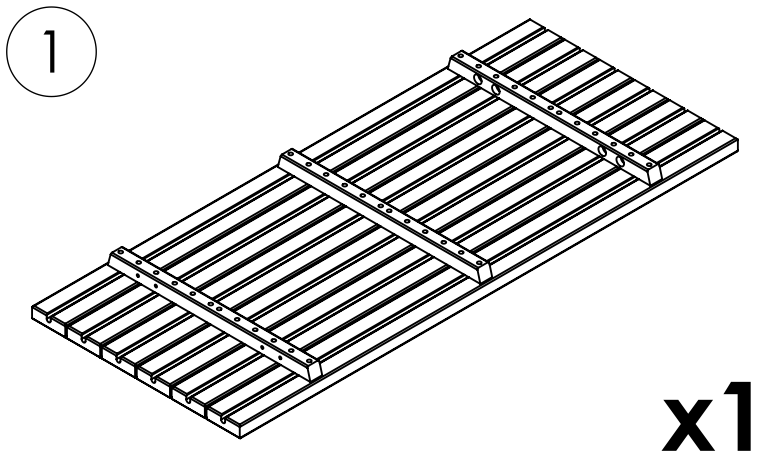

PLUS A/S
 Ådalen 13B
 DK-6600 Vejen
 phone: +45 7996 3333
 web: www.plus.dk

Møtrikker (D+E) strammes til når hele bænken er samlet.
 Erst nach der kompletten Montage alle Schraubenmuttern (D+E) fest anziehen.
 The nuts (D+E) are tightened when the hole set have been assembled.
 Muttrarna (D+E) skruvas åtdragna när hela bänken är monterad.
 Les écrous (D+E) sont serrés lors du montage des planches.

A		5x50 TX	x4
B		M8x80	x20
C		M8	x20
D		M8	x16
E		M8 lock	x4

1

Monteres - men fastskrues ikke endnu.
 Montiert - aber noch nicht festgeschraubt.
 Mounted - but not yet tightened.
 Monterad - men ännu inte fastskruvad
 Installé - mais pas encore vissé.